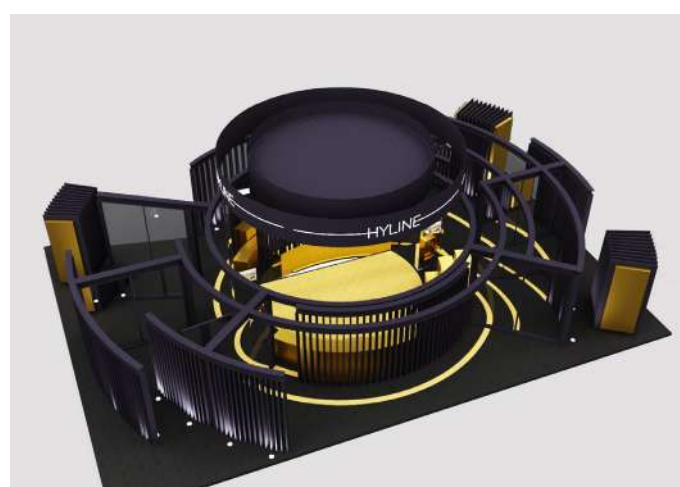

HYLINE FRANCE, MENUISERIE MINIMALISTE HAUT DE GAMME DE GRANDE TAILLE

Les coulisses d'un chantier HYLINE

Des premières intentions de l'architecte à la pose de nos produits, HYLINE vous propose de retracer les grandes étapes d'un chantier de maison contemporaine à Tassin la Demi-Lune près de Lyon.

© Philippe Roguet

ZOOM Produit : HYPI la porte sur pivot

Plébiscitée par les architectes, aussi majestueuse que discrète, la porte sur pivot Hyline, unique en son genre, vous dit tout.

HYLINE fait son show en 2023